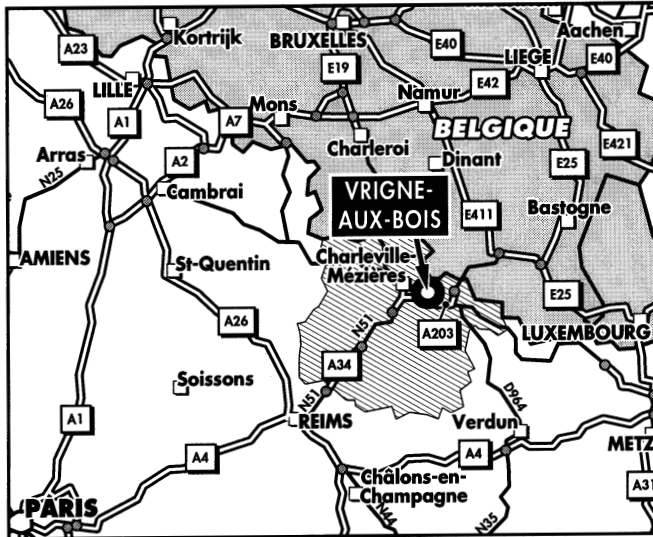

MECARDEN

Rue Pierre Vienot

F. - 08330 VRIGNE-AUX-BOIS

Tél. : 03 24 52 26 28

- **Depuis CHARLEVILLE-MÉZIÈRES : (A)**
Rejoindre l'A203 en direction de SEDAN.
▶ Prendre la sortie 5 VRIGNE-MEUSE/VRIGNE-AUX-BOIS/VIVIER-AU-COURT et en bas de la rampe de sortie, tourner à gauche direction VRIGNE-AUX-BOIS/VIVIER-AU-COURT. Passer sous l'A203 et suivre VRIGNE-AUX-BOIS/CENTRE (puis voir loupe).
- **Depuis REIMS : (B)**
Rejoindre la N51 direction RETHEL puis CHARLEVILLE-MÉZIÈRES. Avant CHARLEVILLE, vous êtes sur l'A34 et suivre A203 SEDAN puis voir ▶ ci-dessus.
- **Depuis BRUXELLES : (C)**
Rejoindre l'E411 direction NAMUR/LUXEMBOURG. Prendre la sortie 25 et suivre BOUILLON/ARDENNES. Arrivé en FRANCE, vous êtes sur la N58. Suivre A203 CHARLEVILLE-MÉZIÈRES puis voir ▶ ci-dessus.
- **Depuis LIÈGE : (C)**
Rejoindre l'E25 direction LUXEMBOURG. Après BASTOGNE, suivre E411 BRUXELLES et prendre la sortie 25 et suivre BOUILLON/ARDENNES. Arrivé en FRANCE, vous êtes sur la N58. Suivre A203 CHARLEVILLE-MÉZIÈRES puis voir ▶ ci-dessus.
- **Depuis LUXEMBOURG : (C)**
Rejoindre l'E25 direction BRUXELLES. Après BASTOGNE, suivre E411 BRUXELLES et prendre la sortie 25 et suivre BOUILLON/ARDENNES. Arrivé en FRANCE, vous êtes sur la N58. Suivre A203 CHARLEVILLE-MÉZIÈRES puis voir ▶ ci-dessus.