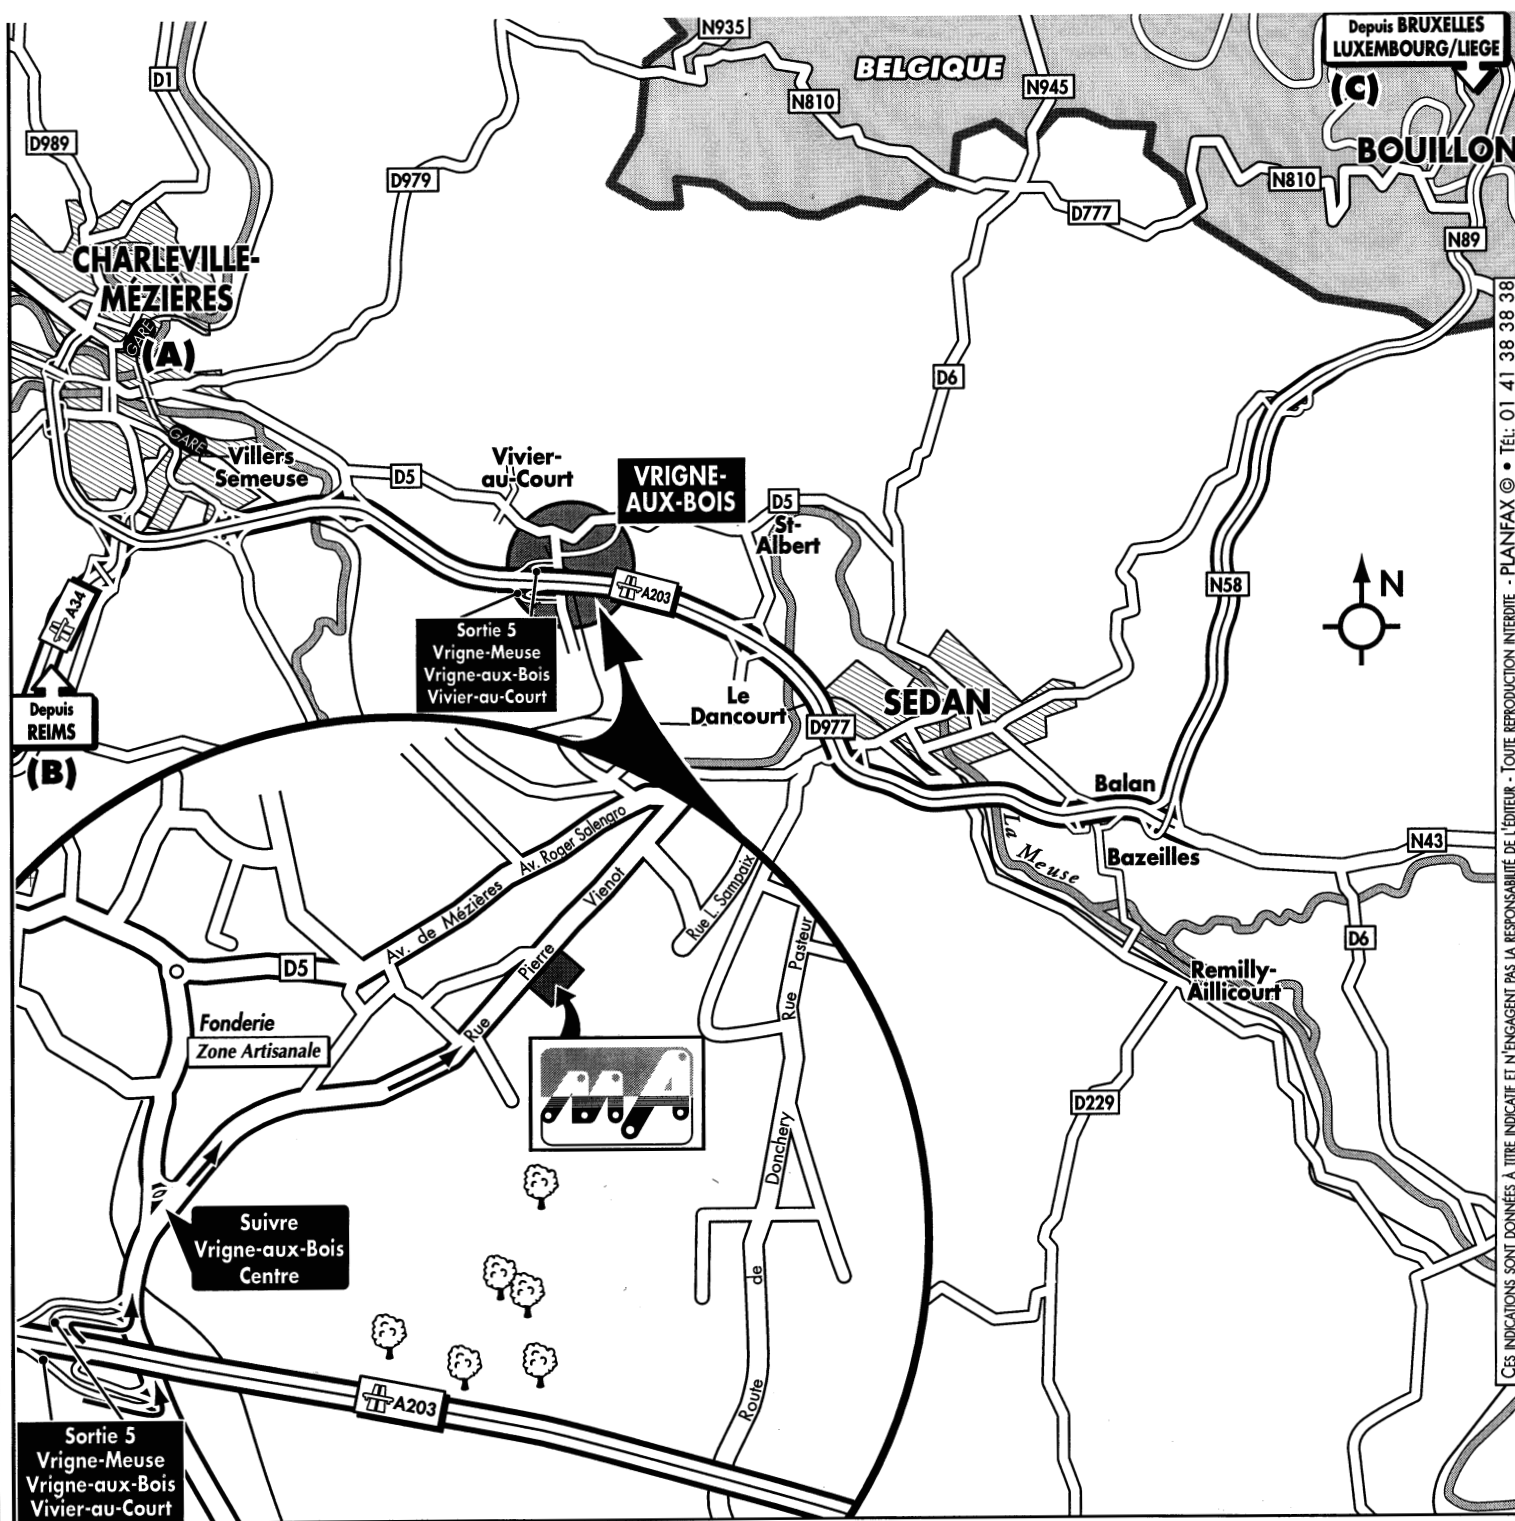

CES INDICATIONS SONT DONNÉES À TITRE INDICATIF ET N'ENGAGENT PAS LA RESPONSABILITÉ DE L'ÉDITEUR - TOUTE REPRODUCTION INTERDITE - PLANFAX © • Tél. : 01 41 38 38 38